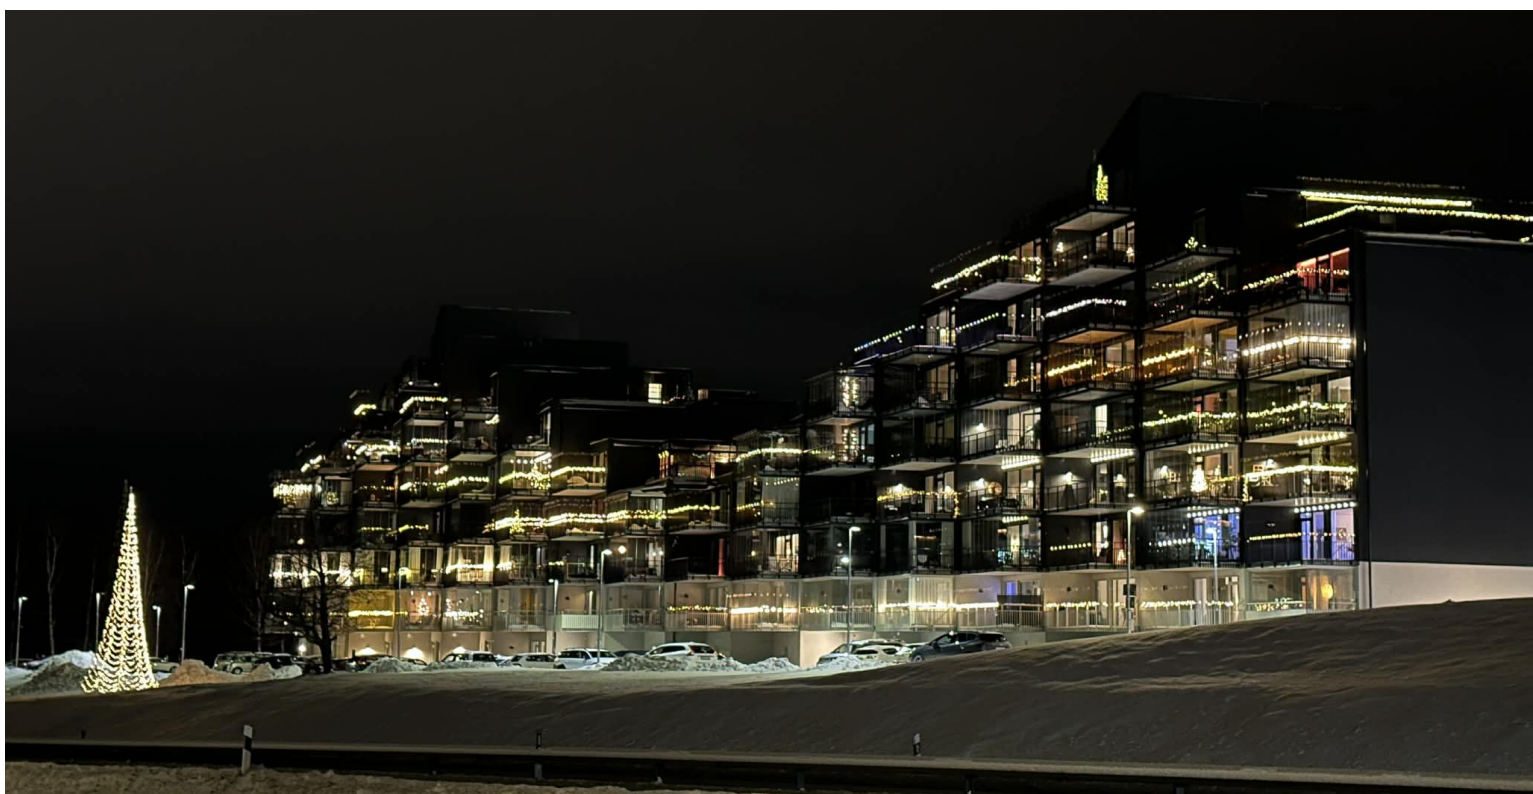

BRF VÄTTERVYN

Bild från Domsand - Habos Riviera. Brf Vättervyn orsakar blänket till vänster. Nästa bild visar norra husdelen.

Södra delen. Upplyst på 6:e våningen mot södergaveln (1:a våning skymts av bilarna).

Nu skall julgranen på 6:e våningen ut...