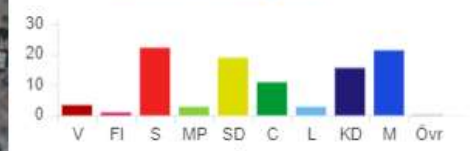

I Åsarp kan man ha rätt till pengar som man inte känner till. Gör din anmälan nu!

hitta.se Centrumvägen 48 Åsarp

Centrumvägen 48

Centrumvägen 48
521 70 Åsarp

Vägbeskrivning hit
Här finns 2 personer

På Centrumvägen 48 kan man skydda sin bostad med hemlarm uppkopplat till larmcentral. Testa vilket larm som passar dig och räkna ut pris.
[Räkna ut ditt pris](#)

I området har proffs.se hjälpt hushåll med allt från städning till målning. [Ta in offert!](#)

Livsstil i närheten

Här är medelåldern 52 år. Vanliga intressen är astrologi, följa populära tv-serier och härvård. Medelinkomsten är 18 368 kr/mån och snittbeläning är 125 195 kr. Man kör gärna. [Visa mer i livstilskartan](#)