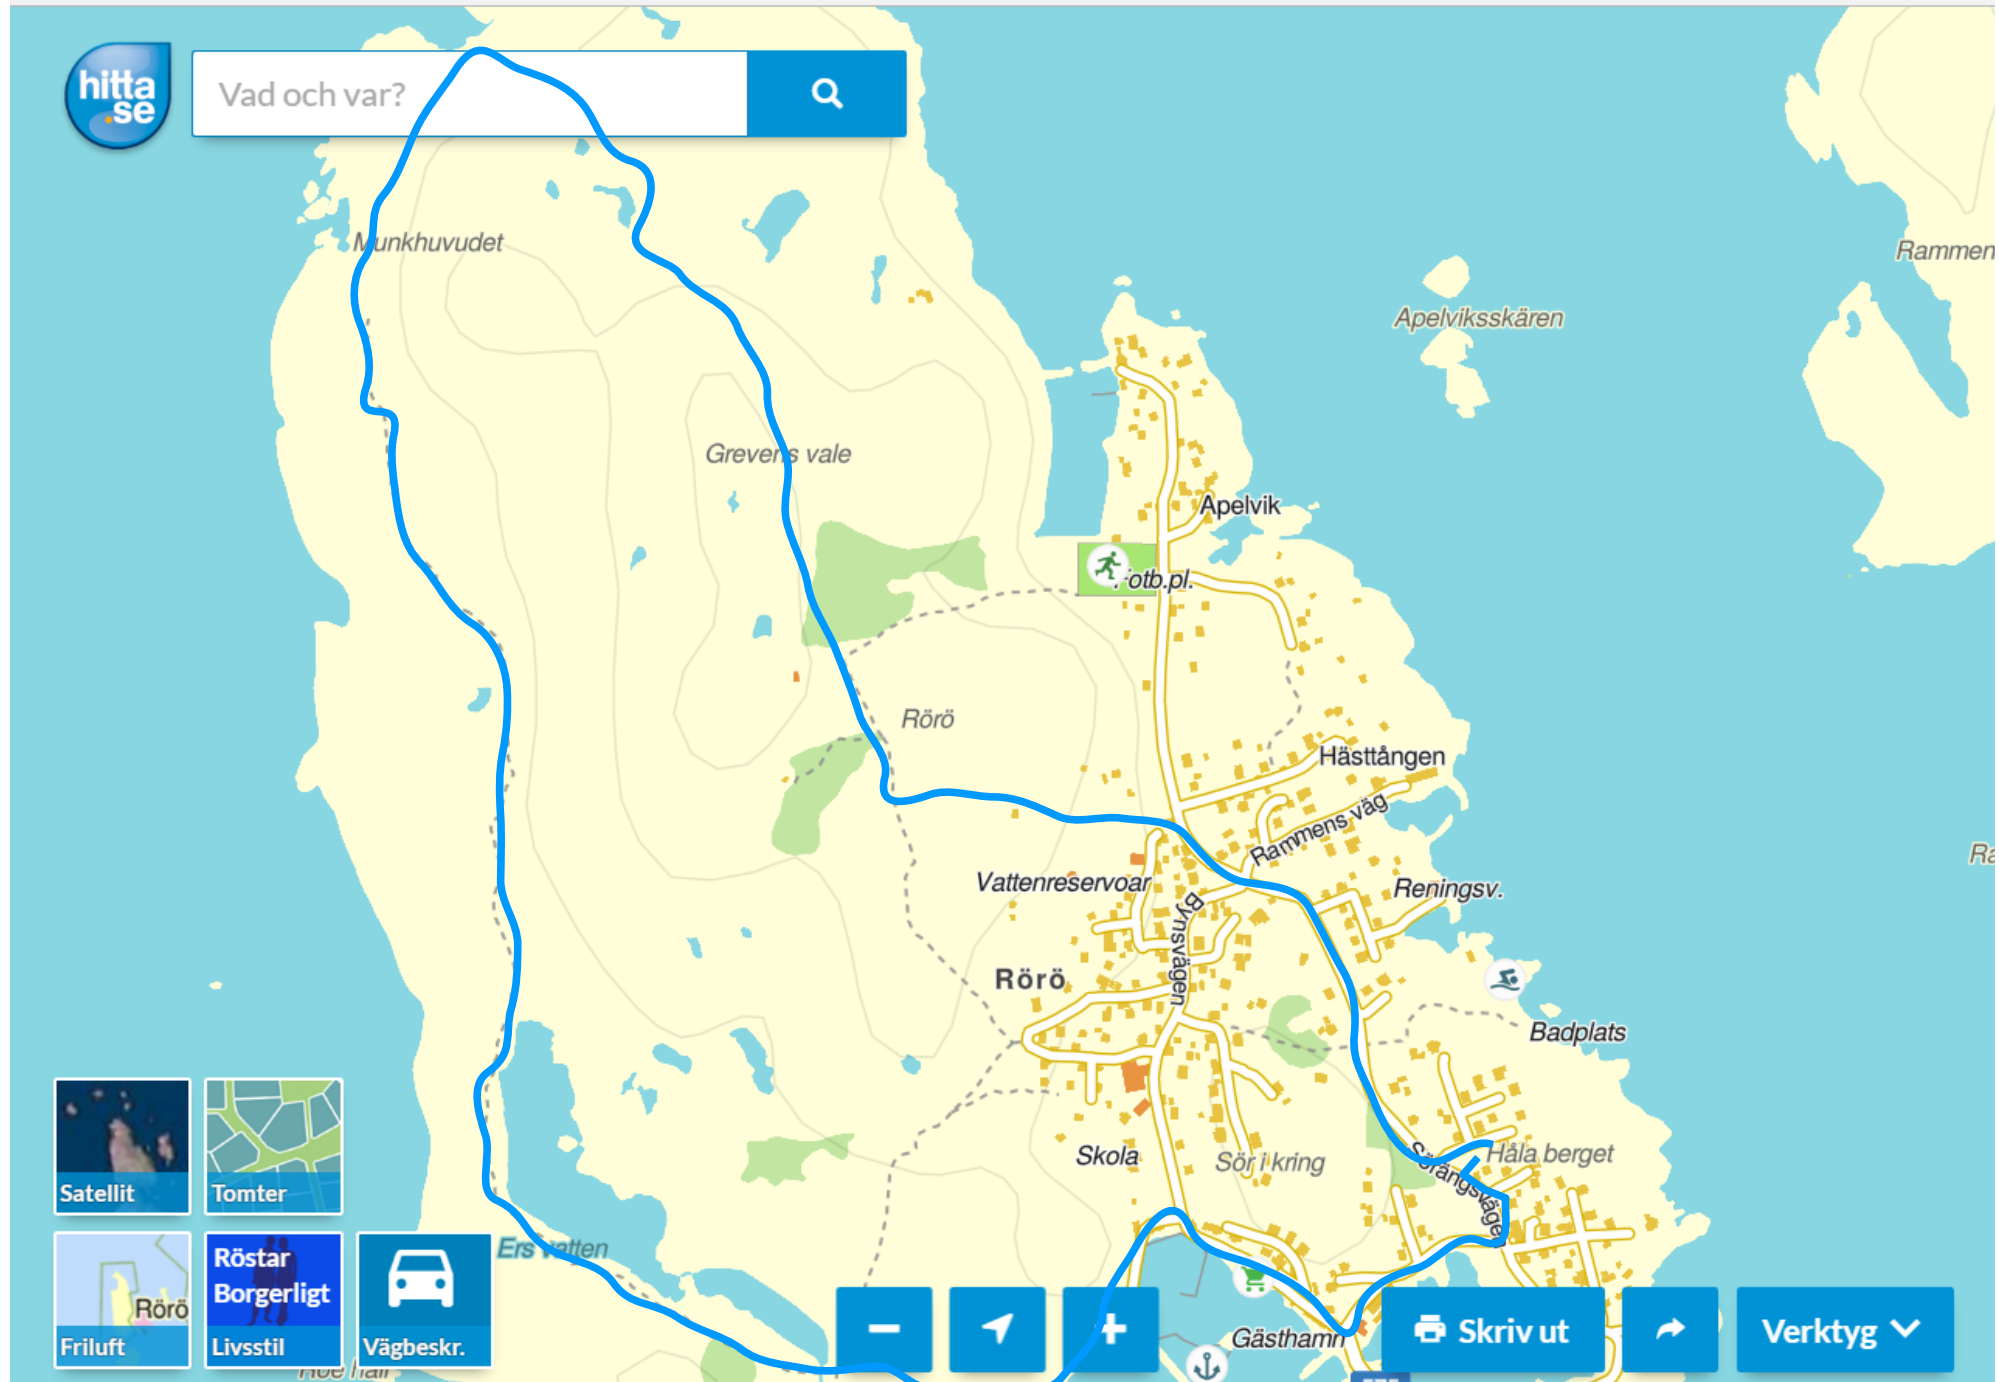

Vad och var? 🔍

Satellit Tomter  
Friluft Rörö  
Röstar Borgerligt Livsstil  
Vägbeskr.

Navigation controls: zoom in (+), zoom out (-), compass, and buttons for 'Skriv ut' (Print) and 'Verktyg' (Tools).